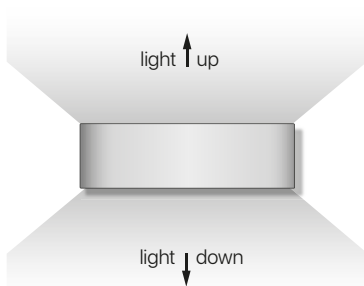

### datasheet

ref. 5551834

Nombre / Name	Demon-3
Referencia / Reference	5551834
Materiales / Materials	Aluminio + cristal / Aluminium + glass
Difusor / Diffuser	Cristal / Glass
Potencia / Power	2x9W
Temperatura de color / Color temperature	4000K
Flujo luminoso / Luminous flux	1200lm
Ángulo de apertura / Beam angle	180°
IP	54
IK	06
F.P.	>0,5
UGR	<16
IRC	>80
Chip	OSRAM
Driver	Eaglerise
Vida media (duración) / Average life	>25.000h
Clase energética / Energy class	A
Aislamiento eléctrico / Electrical isolation	Clase I / Class I
Colores / Colors	Blanco / White
Medida exterior / Product size	300mm x 90mm x 28mm
Tª (ambiente/trabajo) / Tª (environment/work)	-20°C ~ 50°C
Input	AC220 ~ 240V
Output	DC400mA 28-42V
Frecuencia / Frequency	50/60Hz
Peso / Weight	910g
Certificados / Certificates	CE + RoHS
Garantía / Warranty	2 años / 2 years