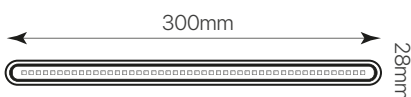

### datasheet

ref. 5551834

Nombre / Name	Demon-3
Referencia / Reference	5551834
Materiales / Materials	Aluminio + cristal / Aluminium + glass
Difusor / Diffuser	Cristal / Glass
Potencia / Power	2x9W
Temperatura de color / Color temperature	4000K
Flujo luminoso / Luminous flux	1200lm
Ángulo de apertura / Beam angle	180°
IP	54
IK	06
F.P.	>0,5
UGR	<16
IRC	>80
Chip	OSRAM
Driver	Eaglerise
Vida media (duración) / Average life	>25.000h
Clase energética / Energy class	A
Aislamiento eléctrico / Electrical isolation	Clase I / Class I
Colores / Colors	Blanco / White
Medida exterior / Product size	300mm x 90mm x 28mm
Tª (ambiente/trabajo) / Tª (environment/work)	-20°C ~ 50°C
Input	AC220 ~ 240V
Output	DC400mA 28-42V
Frecuencia / Frequency	50/60Hz
Peso / Weight	910g
Certificados / Certificates	CE + RoHS
Garantía / Warranty	2 años / 2 years